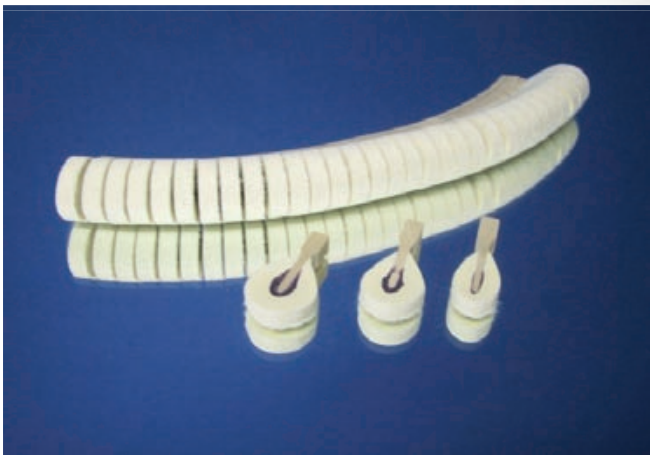

## 榔头毡

成分：100% 化绒  
根据客户需求提供相应的规格和密度。

HAMMER FELT • UNDER FELT  
榔头毡 • 榔头红心毡

钢琴毡

# 低音制音带

成分：100% 化绒

密度：0.230 到 0.330

可提供图案：1、2 或 3 根弦，有或无红色翻边

可提供的其它颜色：蓝色、绿色……

根据客户需求  
提供相应的  
尺寸和密度。