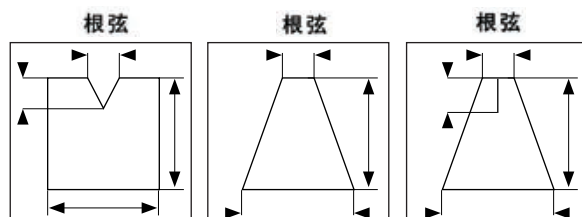

# 低音制音带

成分：100% 化绒

密度：0.230 到 0.330

可提供图案：1、2 或 3 根弦，有或无红色翻边

可提供的其它颜色：蓝色、绿色……

根据客户需求  
提供相应的  
尺寸和密度。